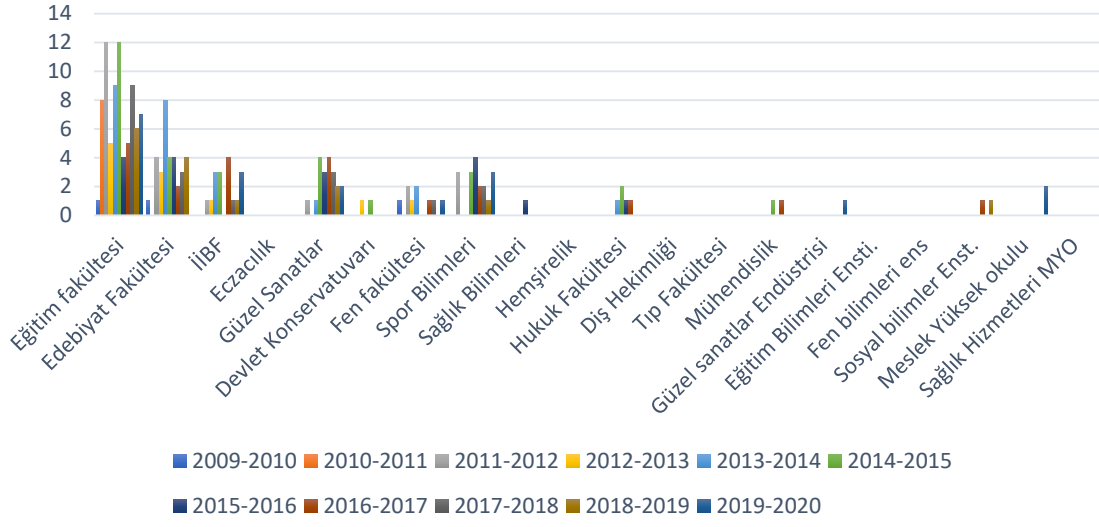

| TARİH | GELEN ÖĞRENCİ | GİDEN ÖĞRENCİ |
|---------------|---------------|---------------|
| 2009-2010 | 17 | 3 |
| 2010-2011 | 23 | 8 |
| 2011-2012 | 17 | 23 |
| 2012-2013 | 46 | 11 |
| 2013-2014 | 103 | 24 |
| 2014-2015 | 117 | 23 |
| 2015-2016 | 100 | 17 |
| 2016-2017 | 85 | 20 |
| 2017-2018 | 77 | 20 |
| 2018-2019 | 79 | 15 |
| 2019-2020 | 105 | 16 |
| TOPLAM | 769 | 180 |

Fakülte,Enstitü ve Yüksekokullara Göre Giden Öğrenci Grafik

Fakülte,Enstitü ve Yüksekokullara Göre Gelen Öğrenci Grafik