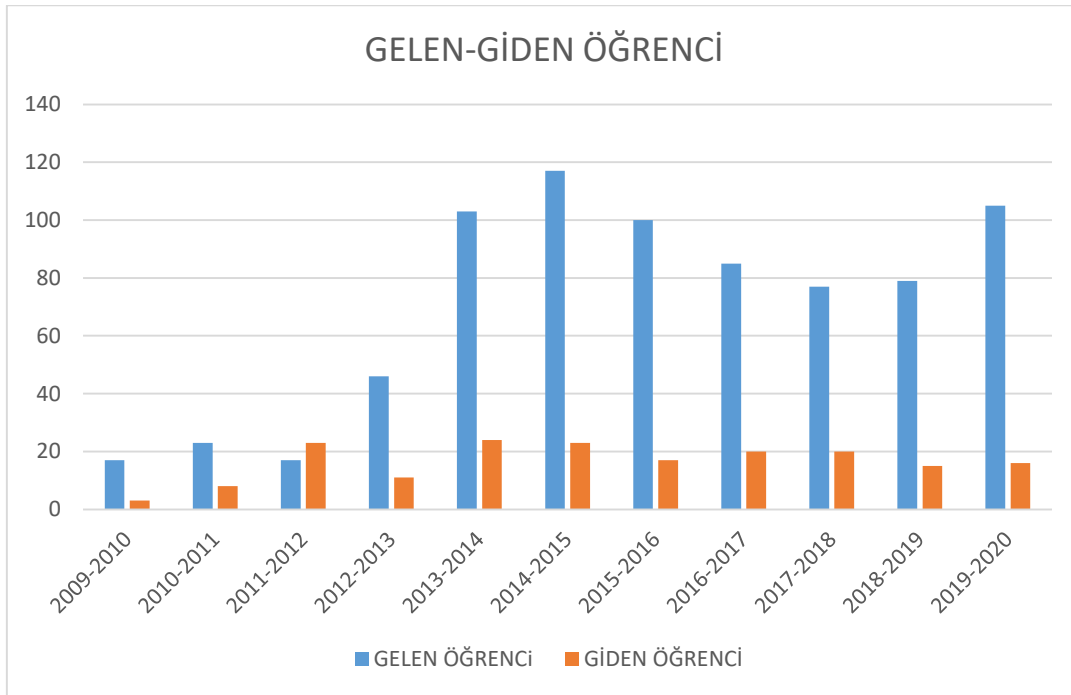

| TARİH | GELEN ÖĞRENCİ | GİDEN ÖĞRENCİ |
|---------------|---------------|---------------|
| 2009-2010 | 17 | 3 |
| 2010-2011 | 23 | 8 |
| 2011-2012 | 17 | 23 |
| 2012-2013 | 46 | 11 |
| 2013-2014 | 103 | 24 |
| 2014-2015 | 117 | 23 |
| 2015-2016 | 100 | 17 |
| 2016-2017 | 85 | 20 |
| 2017-2018 | 77 | 20 |
| 2018-2019 | 79 | 15 |
| 2019-2020 | 105 | 16 |
| TOPLAM | 769 | 180 |